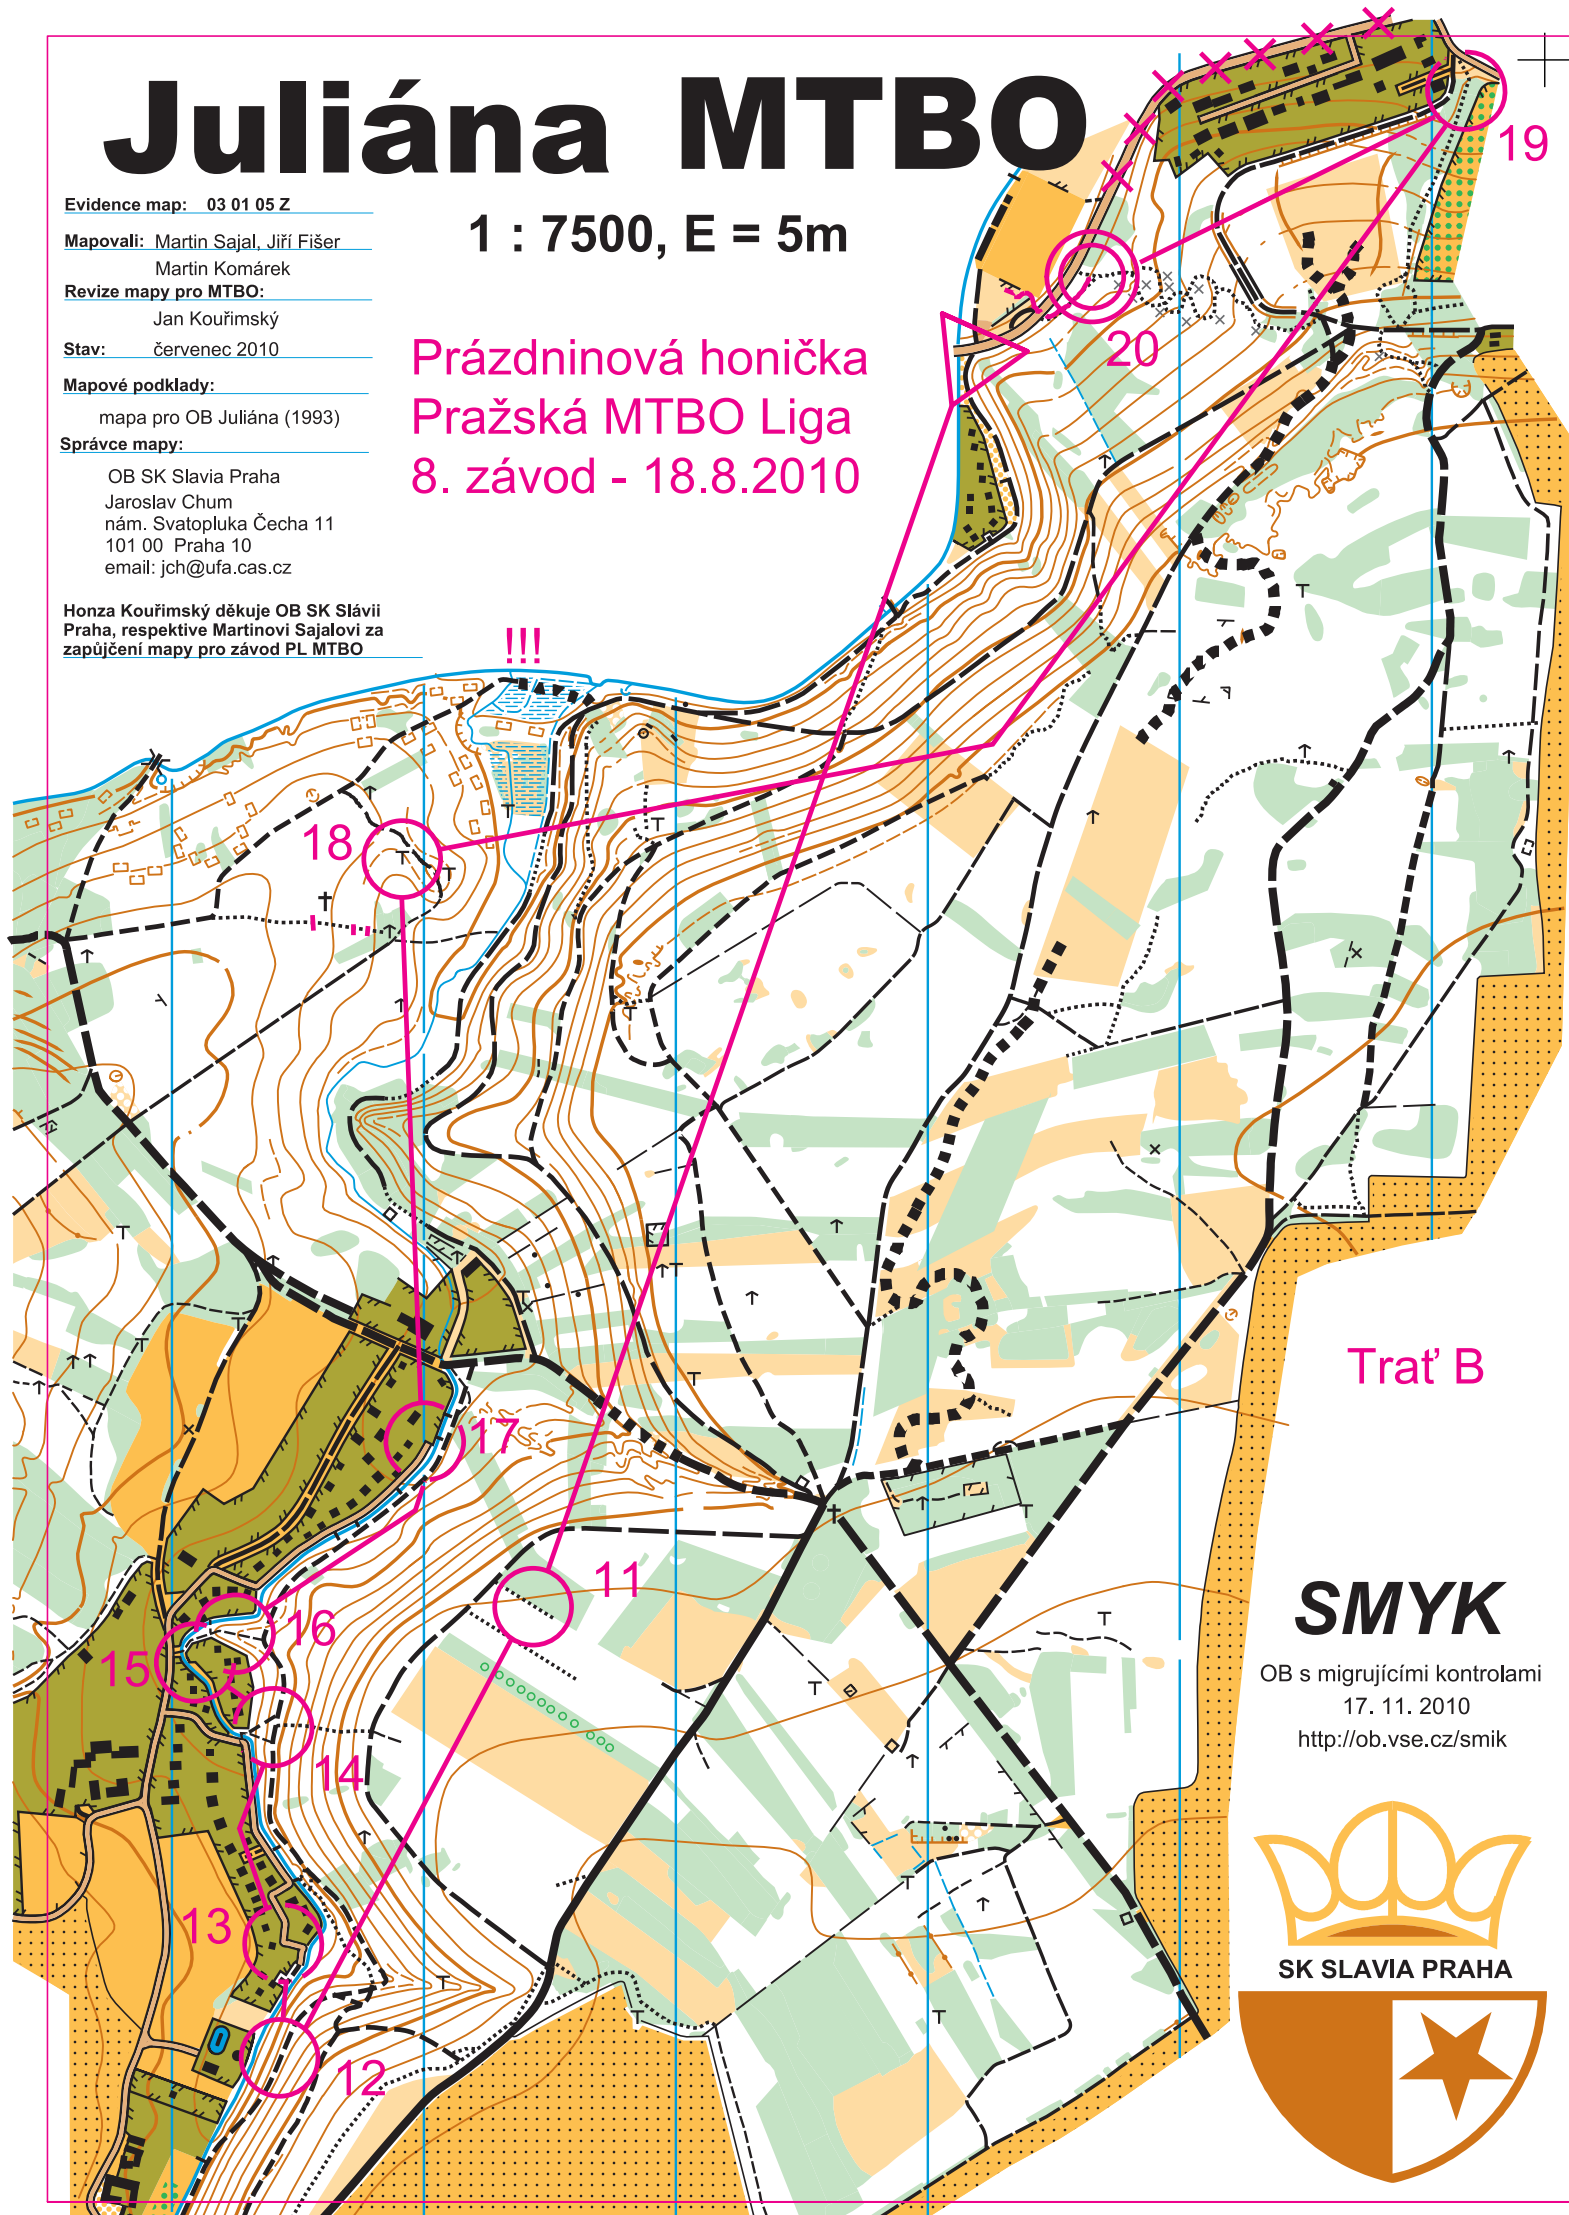

Juliána MTBO

Evidence map: 03 01 05 Z

Mapovali: Martin Sajal, Jiří Fišer

Martin Komárek

Revize mapy pro MTBO:

Jan Kouřimský

Stav: červenec 2010

Mapové podklady:

mapa pro OB Juliána (1993)

Správce mapy:

OB SK Slavia Praha

Jaroslav Chum

nám. Svatopluka Čecha 11

101 00 Praha 10

email: jch@ufa.cas.cz

1 : 7500, E = 5m

Prázdninová honička
Pražská MTBO Liga
8. závod - 18.8.2010

Honza Kouřimský děkuje OB SK Slávii
Praha, respektive Martinovi Sajalovi za
zapůjčení mapy pro závod PL MTBO

Trať B

SMYK

OB s migrujícími kontrolami