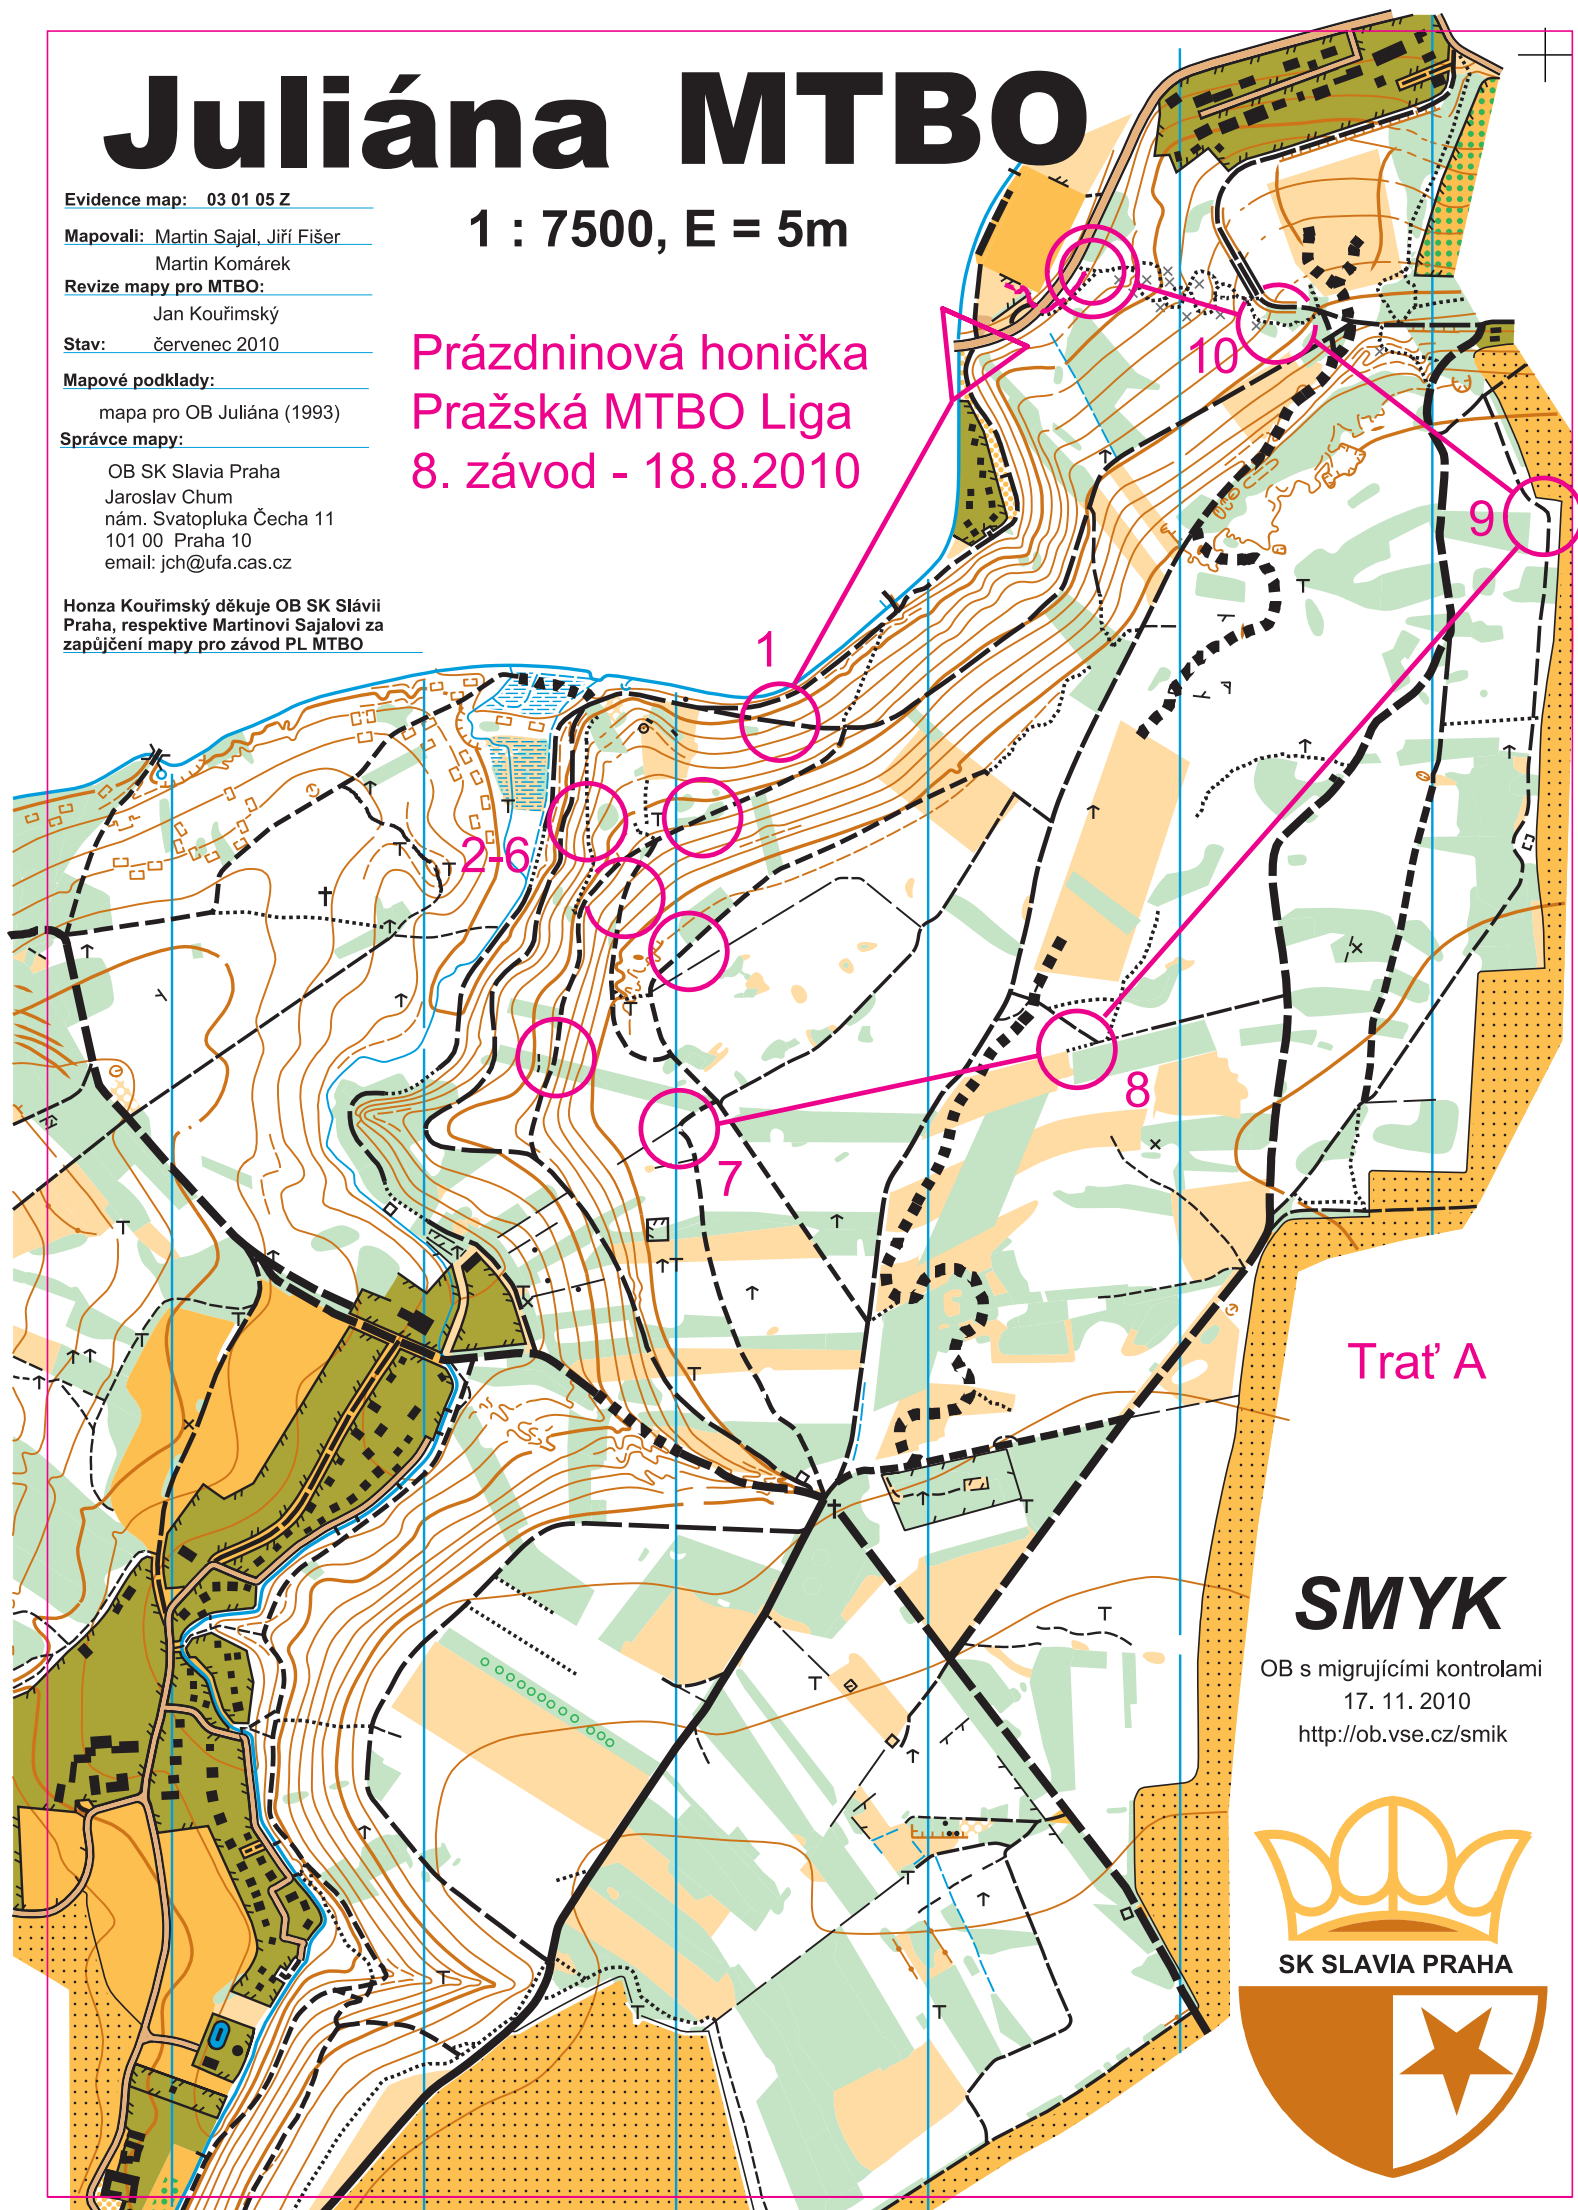

Juliána MTBO

Evidence map: 03 01 05 Z

Mapovali: Martin Sajal, Jiří Fišer

Martin Komárek

Revize mapy pro MTBO:

Jan Kouřimský

Stav: červenec 2010

Mapové podklady:

mapa pro OB Juliána (1993)

Správce mapy:

OB SK Slavia Praha

Jaroslav Chum

nám. Svatopluka Čecha 11

101 00 Praha 10

email: jch@ufa.cas.cz

1 : 7500, E = 5m

Prázdninová honička
Pražská MTBO Liga
8. závod - 18.8.2010

Honza Kouřimský děkuje OB SK Slávii
Praha, respektive Martinovi Sajalovi za
zapůjčení mapy pro závod PL MTBO

Trat' A

SMYK

OB s migrujícími kontrolami